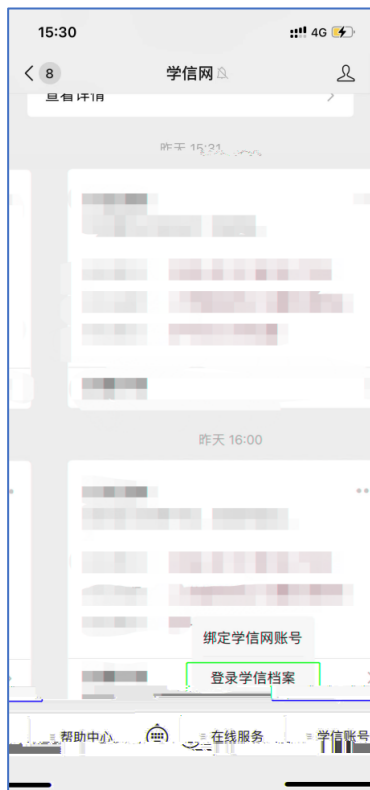

提示：请务必提前注册、获取采集

一、登录学信网，点击学信档案（手机端和 pc 端流程一致）

→ 查看本人学籍信息

→选择学籍，查看对应采集码并保存图片

二、“学信网”微信公众号

三、学信网 APP