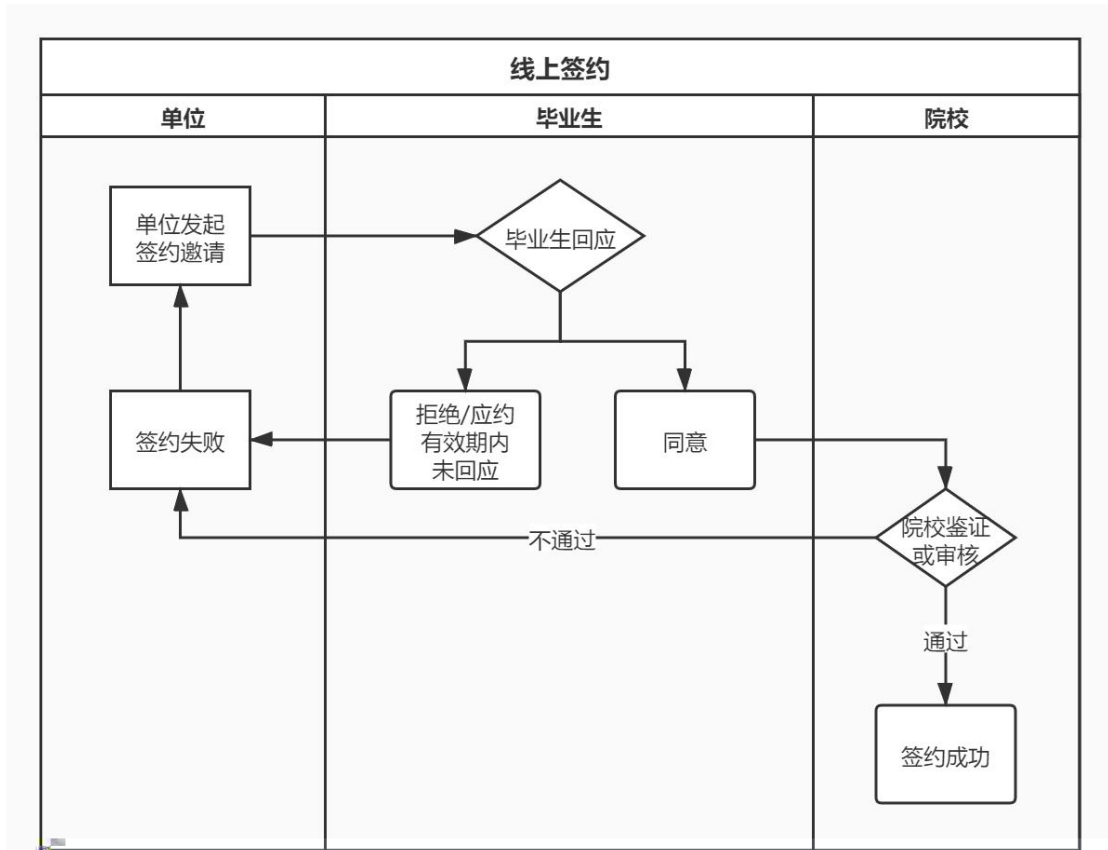

毕业去向与网签 学生名单管理 2023届

院系 专业 学历 考生号 姓名 身份证号 查询

考生号	姓名	身份证号	院系	专业	学历	操作
111	测试	411	其他院系	作物生产技术	专科	详细
111	单个新增	420	其他院系	军事指挥	本科	详细
122	DWE	142	其他院系	种子生产与经营	专科	详细
151	陈爽	372	其他院系	种子生产与经营	专科	详细
151	陈爽	372	其他院系	种子生产与经营	专科	详细
162	范众枝	210	其他院系	作物生产技术	本科	详细
162	李娟	321	计算机学院	哲学类	本科	详细
164	花凤沈	410	RR	哲学类	本科	详细
164	刘强	410	计算机学院	哲学类	本科	详细
172	莫可头	620	就业信息部	工程	专科	详细

图7 学 名单

毕业去向与网签 在线签约管理 2023届

0 在线签约管理待审核总数 0 就业协议审核中 等待学校审核 0 签约审核中 等待学校审核 0 学生已同意签约 等待学校审核

签约发起方 签约状态 院系 学历 专业 姓名 身份证号 协议编号 学号 单位 查询

学生 单位 导出返回修改学生名单

签约发起方	姓名	院系	专业	学历	身份证号	当前协议编号	签约单位	学号	签约状态	操作
学生	花凤沈	RR	哲学类	本科		2023110001313572712	北京英马世纪文化传媒有限公司	-	签约审核不通过 (学校审核不通过)	查看
单位	费半天	RR	哲学类	本科		2023410001323871235	测试测试公司	12345AA	学校已作废	查看
单位	费半天	RR	哲学类	本科		签约信息生效后生成	测试测试公司	12345AA	签约逾期逾期未回应 签约失败	查看
单位	花凤沈	RR	哲学类	本科		2023410001326788786	测试测试公司	-	学校已作废	查看
单位	费半天	RR	哲学类	本科		2023410001318198442	测试测试公司	12345AA	签约审核通过	查看 修改 作废
单位	费半天	RR	哲学类	本科		签约信息生效后生成	学信咨询服务有限公司	12345AA	签约逾期逾期未回应 签约失败	查看
单位	花凤沈	RR	哲学类	本科		签约信息生效后生成	测试测试公司	-	签约逾期逾期未回应 签约失败	查看
学生	陈斌	计算机学院	哲学类	本科		签约信息生效后生成	学信咨询服务有限公司	-	就业协议审核不通过 (学校审核不通过)	查看

图8 在

图8 在

图 9 上 图

/