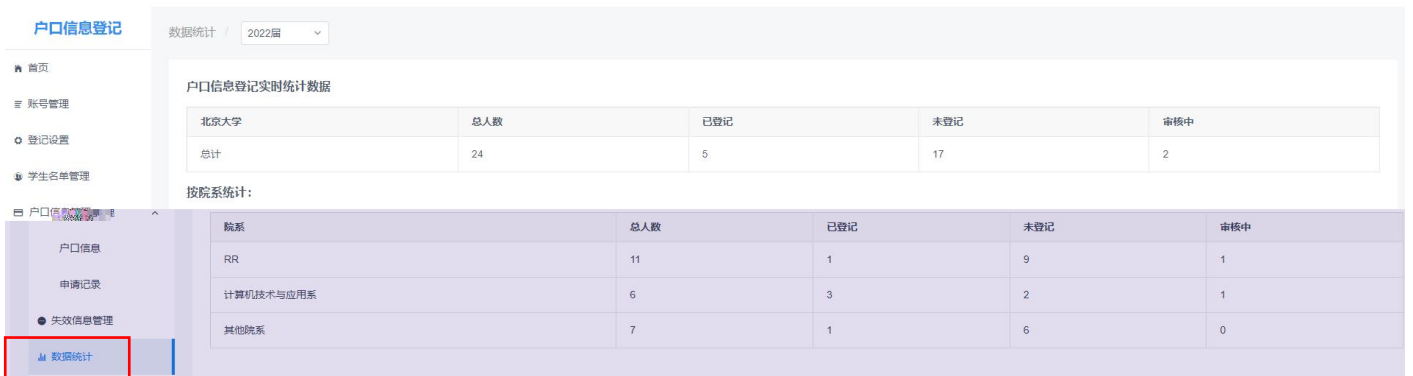

*您需对待审核信息进行审核，一旦审核通过，待审核信息将替换目前的已上报信息。

	待审核信息	已上报信息
户口迁转类型	转回生源地	--
户口迁转地址	北京市朝阳区导入测试1222	--
情况说明	222333	--
图像材料		

审核信息

申请类型: 修改
 申请提交时间: 2022-02-17 09:53:38
 审核状态: 待学校审核
 更新时间: 2022-03-03 16:14:13

基本信息

考生号: [REDACTED]
 姓名: [REDACTED]
 身份证号: [REDACTED]
 毕业院校: 北京大学
 学历: 本科
 性别: 男
 民族: 汉族
 政治面貌: 九三学社社员
 入学时间: 201512
 毕业时间: 202112

毕业生去向信息

毕业去向: 签就业协议形式就业
 单位名称: [REDACTED]
 单位所在地: [REDACTED]

生源地: 北京市海淀区
 培养方式: 非定向
 学号: --
 院系: 计算机技术与应用系
 专业: [REDACTED]
 学制: 5
 户口是否转入学校: --
 手机号码: [REDACTED]
 电子邮箱: --

图 37 审 情

1.

2.

3.

图 38 失 信 息