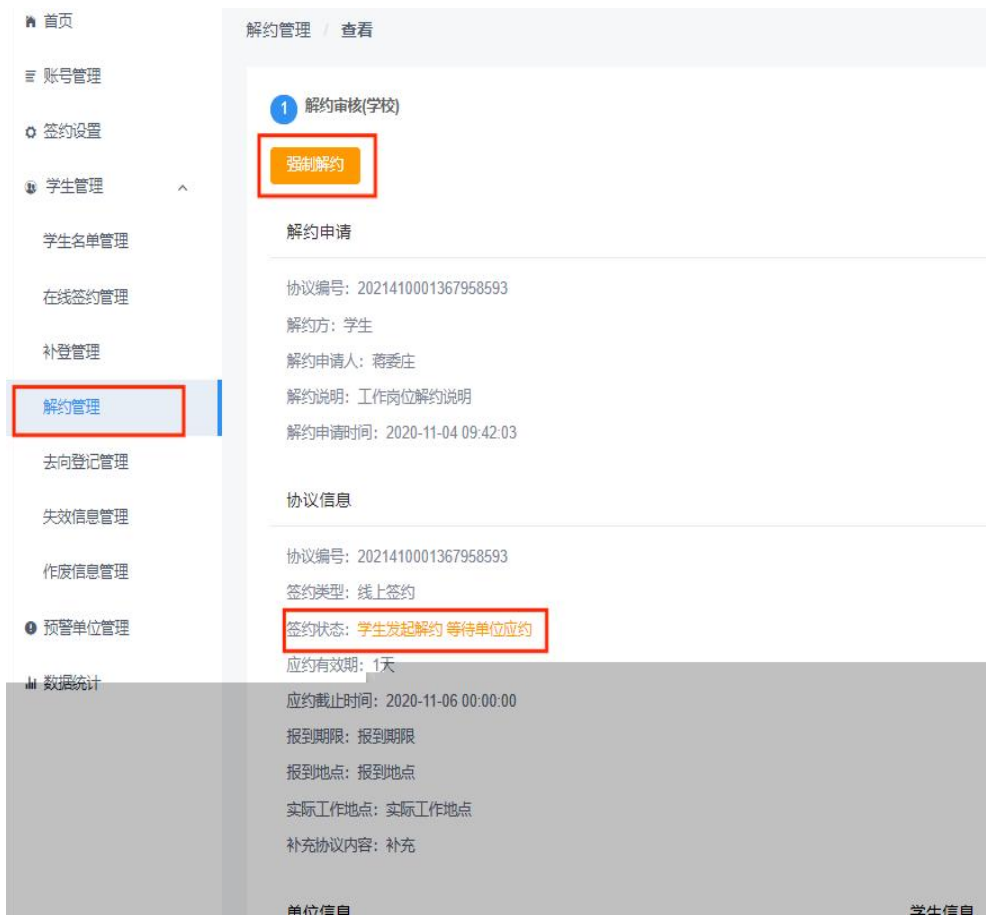

图 14 下 图

图 15 审 就业协 信息

/

图 16 或审

图 17

解约管理 2021届

解约管理待审核总数: 1 | 解约中 等待学校审核: 0 | 已同意解约 等待学校审核: 1

解约编号	解约学生	解约学校	解约日期	解约原因	解约状态	解约备注	解约操作
202110091345237191	202110091345237191	北京... 有限公司	2021-10-09	学生主动退学	待审核		审核
2021210091388485626	2021210091388485626	北京... 有限公司	2021-12-01	学生主动退学	待审核		审核
2021110091345162811	2021110091345162811	北京... 有限公司	2021-11-09	学生主动退学	待审核		审核
2021210091381453296	2021210091381453296	北京... 有限公司	2021-12-01	学生主动退学	待审核		审核
2021110091382439188	2021110091382439188	北京... 有限公司	2021-11-09	学生主动退学	待审核		审核
2021410091345962535	2021410091345962535	北京... 有限公司	2021-11-09	学生主动退学	待审核		审核

图 18

图 19 上 图

图 20 上 或审

图 21 强制

图 22 下 图

图 23 下 或审

图 24 学 单

" cž`Ñ Î0 ĐE ³ ,»ã " A