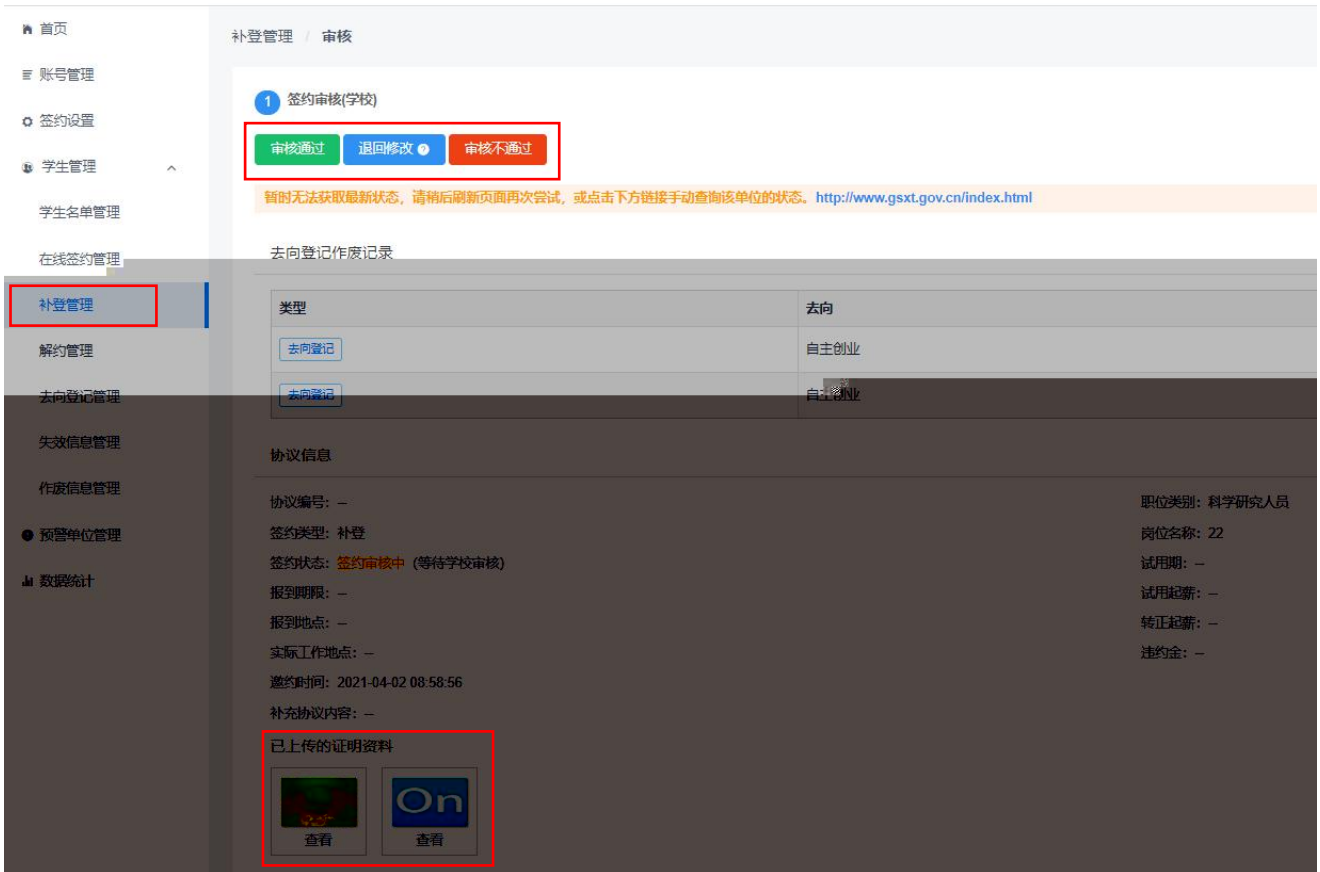

图 14 下 图

图 15 审 就业协 信息

/

图 16 或审

图 17

解约管理 2021届

解约管理待审核总数: 1 | 解约中 等待学校审核: 0 | 已同意解约 等待学校审核: 1

解约编号	解约学生	解约学校	解约日期	解约原因	解约状态	解约备注	解约操作
202110091345237191	202110091345237191	北京... 有限公司	2021-10-09	学生主动退学	待审核		审核
2021210091388485626	2021210091388485626	北京... 有限公司	2021-12-01	学生主动退学	待审核		审核
2021110091345162811	2021110091345162811	北京... 有限公司	2021-11-09	学生主动退学	待审核		审核
2021210091381453296	2021210091381453296	北京... 有限公司	2021-12-01	学生主动退学	待审核		审核
2021110091382439188	2021110091382439188	北京... 有限公司	2021-11-09	学生主动退学	待审核		审核
2021410091345962535	2021410091345962535	北京... 有限公司	2021-11-09	学生主动退学	待审核		审核