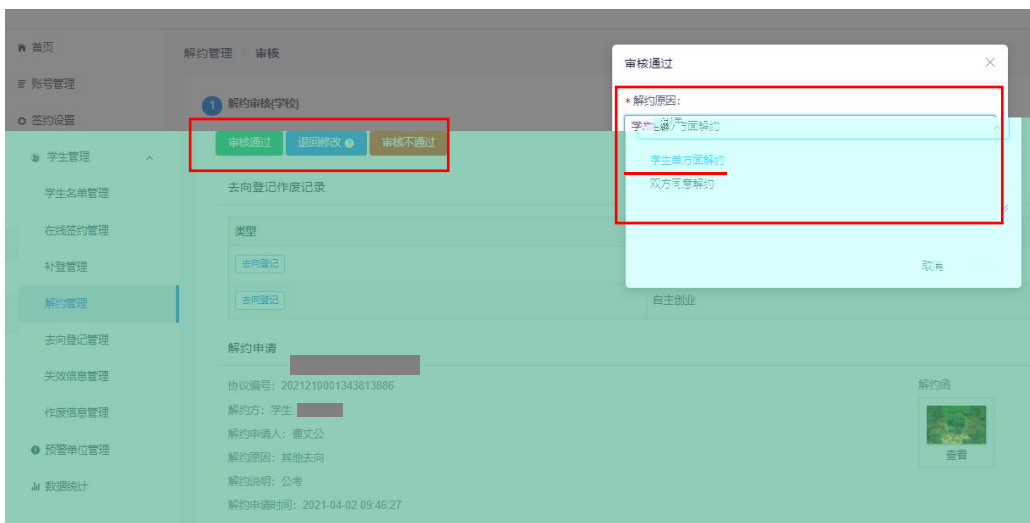

图 14 下 图

图 15 审 就业协 信息

/

图 16 或审

图 17

解约管理 2021届

解约管理待审核总数: 1 | 解约中 等待学校审核: 0 | 已同意解约 等待学校审核: 1

解约编号	解约学生	解约学校	解约日期	解约原因	解约状态	解约备注	解约操作
202110091345237191	202110091345237191	北京... 有限公司	2021-10-09	学生主动退学	待审核		审核
2021210091388485626	2021210091388485626	北京... 有限公司	2021-12-01	学生主动退学	待审核		审核
2021110091345162811	2021110091345162811	北京... 有限公司	2021-11-09	学生主动退学	待审核		审核
2021210091381453296	2021210091381453296	北京... 有限公司	2021-12-01	学生主动退学	待审核		审核
2021110091382439188	2021110091382439188	北京... 有限公司	2021-11-09	学生主动退学	待审核		审核
2021410091345962535	2021410091345962535	北京... 有限公司	2021-11-09	学生主动退学	待审核		审核

图 18

图 19 上 图

图 20 上 或审

图 21 强制

图 22 下 图

图 23 下 或审

图 24 学 单

" cž`Ñ Î0 ĐE ³ ,»ã " A