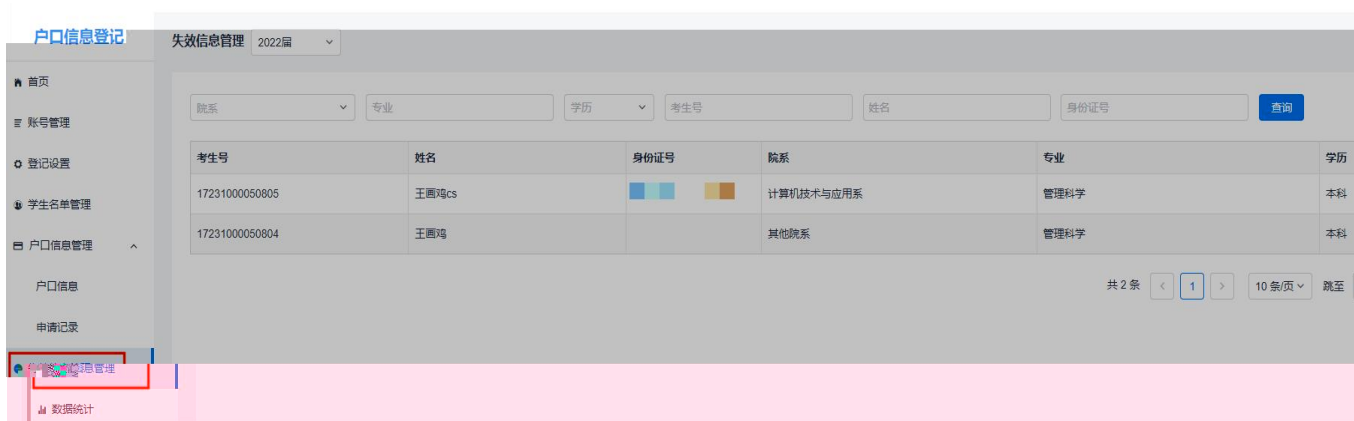

*您需对待审核信息进行审核，一旦审核通过，待审核信息将替换目前的已上报信息。

	待审核信息	已上报信息
户口迁转类型	转回生源地	--
户口迁转地址	北京市朝阳区导入测试1222	--
情况说明	222333	--
图像材料		

审核信息

申请类型: 修改
 申请提交时间: 2022-02-17 09:53:38
 审核状态: 待学校审核
 更新时间: 2022-03-03 16:14:13

基本信息

考生号: [REDACTED]
 姓名: [REDACTED]
 身份证号: [REDACTED]
 毕业院校: 北京大学
 学历: 本科
 性别: 男
 民族: 汉族
 政治面貌: 九三学社社员
 入学时间: 201512
 毕业时间: 202112

毕业生去向信息

毕业去向: 签就业协议形式就业
 单位名称: [REDACTED]
 单位所在地: [REDACTED]

生源地: 北京市海淀区
 培养方式: 非定向
 学号: --
 院系: 计算机技术与应用系
 专业: [REDACTED]
 学制: 5
 户口是否转入学校: --
 手机号码: [REDACTED]
 电子邮箱: --

图 37 审 情

1.

2.

3.

图 38 失 信 息