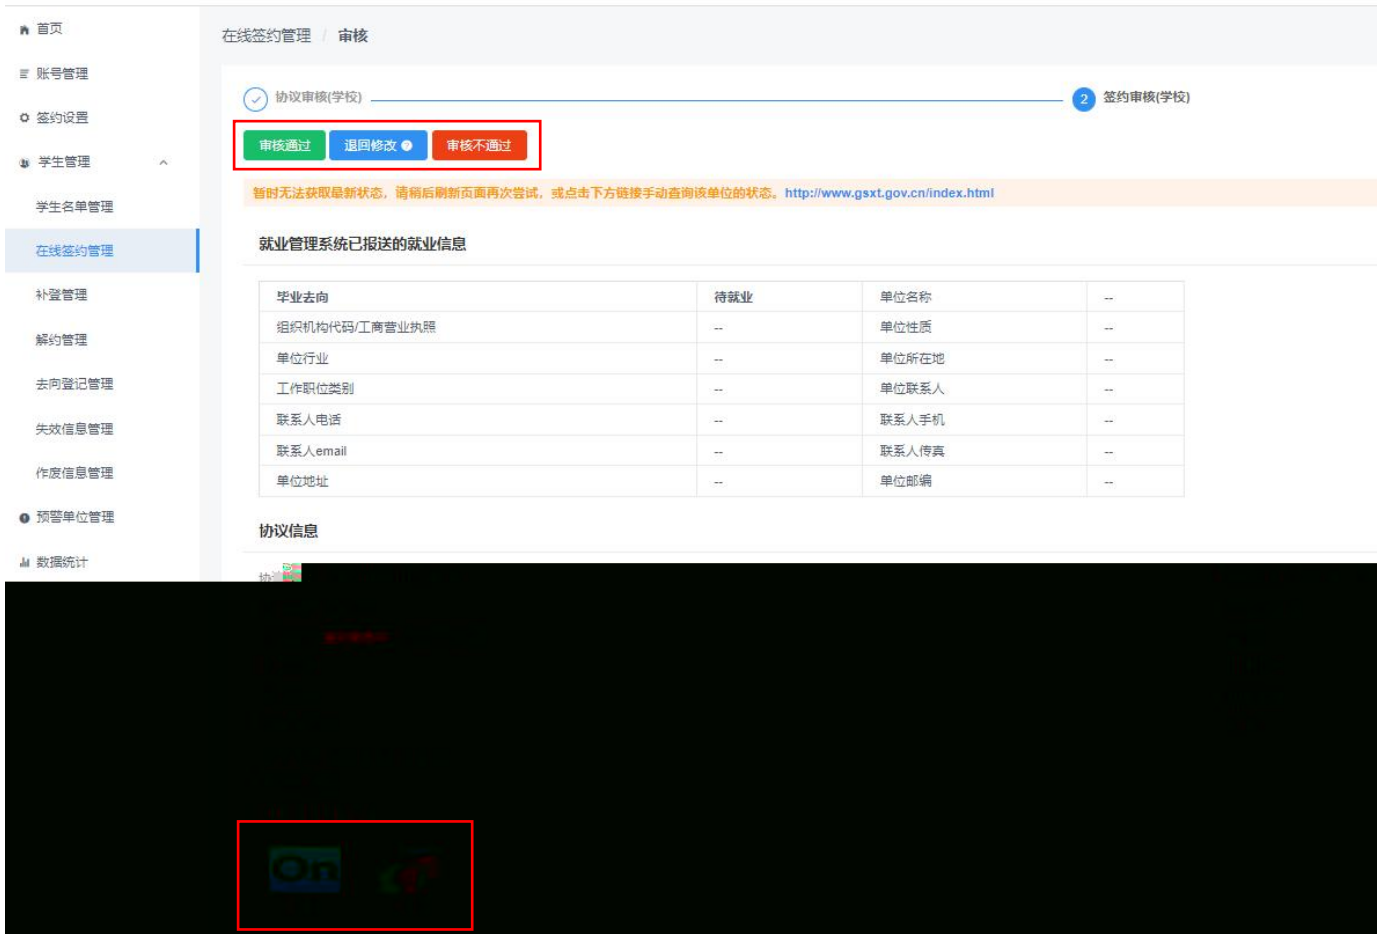

图 14 下 图

图 15 审 就业协 信息

/

图 16 或审

图 17

解约管理 2021届

解约管理待审核总数: 1 | 解约中 等待学校审核: 0 | 已同意解约 等待学校审核: 1

解约编号	解约学生	解约学校	解约日期	解约原因	解约状态	解约备注	解约操作
202110091345237191	202110091345237191	北京... 有限公司	2021-10-09	学生主动退学	待审核		审核
2021210091388485626	2021210091388485626	北京... 有限公司	2021-12-01	学生主动退学	待审核		审核
2021110091345162811	2021110091345162811	北京... 有限公司	2021-11-09	学生主动退学	待审核		审核
2021210091381453296	2021210091381453296	北京... 有限公司	2021-12-01	学生主动退学	待审核		审核
2021110091382439188	2021110091382439188	北京... 有限公司	2021-11-09	学生主动退学	待审核		审核
2021410091345962535	2021410091345962535	北京... 有限公司	2021-11-09	学生主动退学	待审核		审核