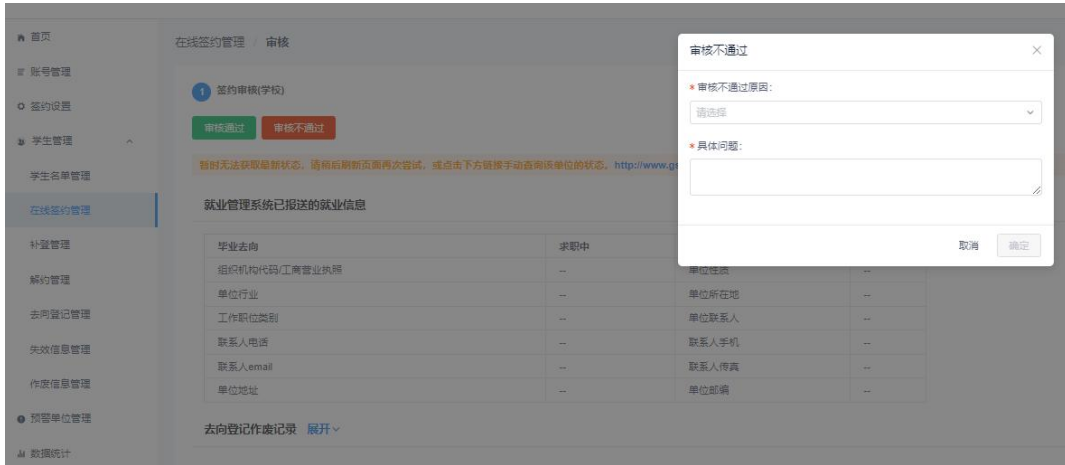

图 12 上 或 审 不

010-67410355