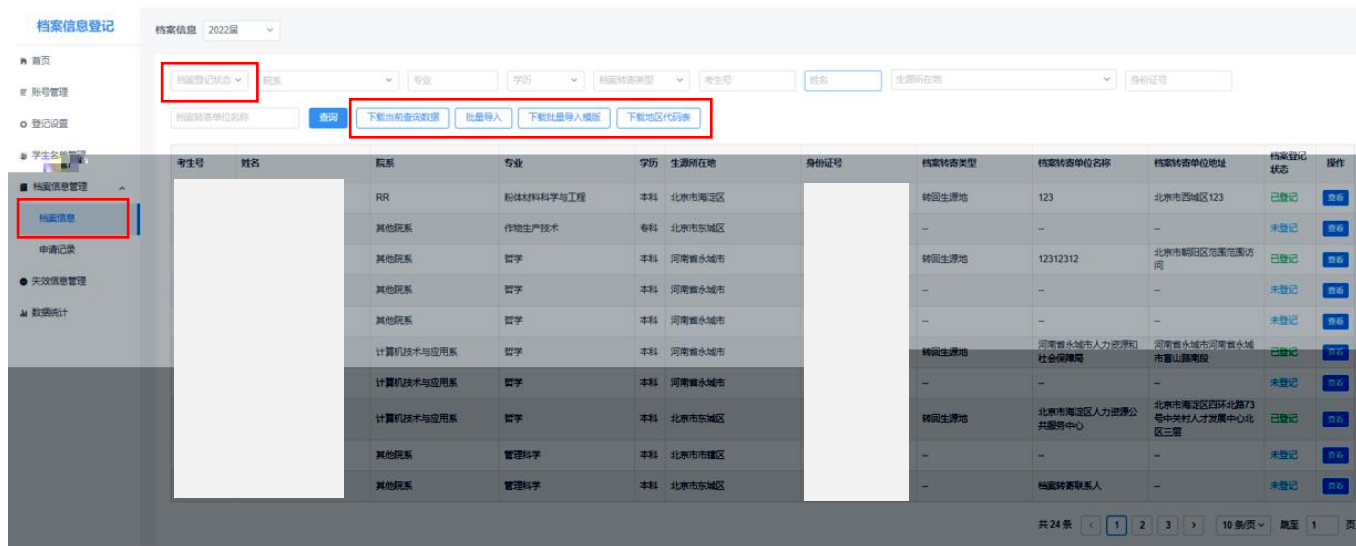

共 24 条 < 1 2 3 > 10 条/页 跳至 1 页

图 34 学 名 单

图 35 / 户口信息

1.

2.

档案信息登记

申请记录 2022届 / 0 待审核总数 0 登记待审核数 0 修改待审核数

申请类型 审核状态 院系 专业 学历 档案转寄类型 考生号 姓名