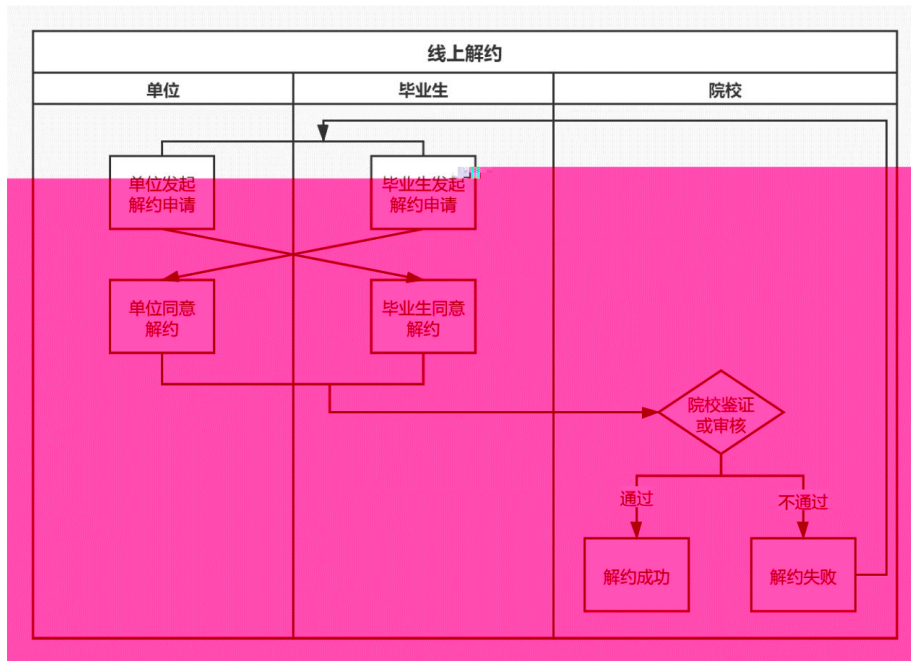

图 14 下 图

图 15 审 就业协 信息

/

图 16 或审

图 17

解约管理 2021届

解约管理待审核总数: 1 | 解约中 等待学校审核: 0 | 已同意解约 等待学校审核: 1

解约编号	解约学生	解约学校	解约日期	解约原因	解约状态	解约备注	解约操作
202110091345237191	202110091345237191	北京... 有限公司	2021-10-09	学生主动退学	待审核		审核
2021210091388485626	2021210091388485626	北京... 有限公司	2021-12-01	学生主动退学	待审核		审核
2021110091345162811	2021110091345162811	北京... 有限公司	2021-11-09	学生主动退学	待审核		审核
2021210091381453296	2021210091381453296	北京... 有限公司	2021-12-01	学生主动退学	待审核		审核
2021110091382439188	2021110091382439188	北京... 有限公司	2021-11-09	学生主动退学	待审核		审核
2021410091345962535	2021410091345962535	北京... 有限公司	2021-11-09	学生主动退学	待审核		审核

图 18

图 19 上 图

图 20 上 或审

图 21 强制

图 22 下 图

图 23 下 或审

图 24 学 单

" cž`Ñ Î0 ĐE ³ ,»ã " A

L"5æëææ Qd`EDÉŽCÑ ã•0 µTu1'l Đ%æ æ-/ Qd 1 TÉBt

图 25 去向

图 26 去向 审

图 27 失 息

图 28 恢复 据

图 29 单位

数据统计

签约状态统计 签约审核统计 去向统计